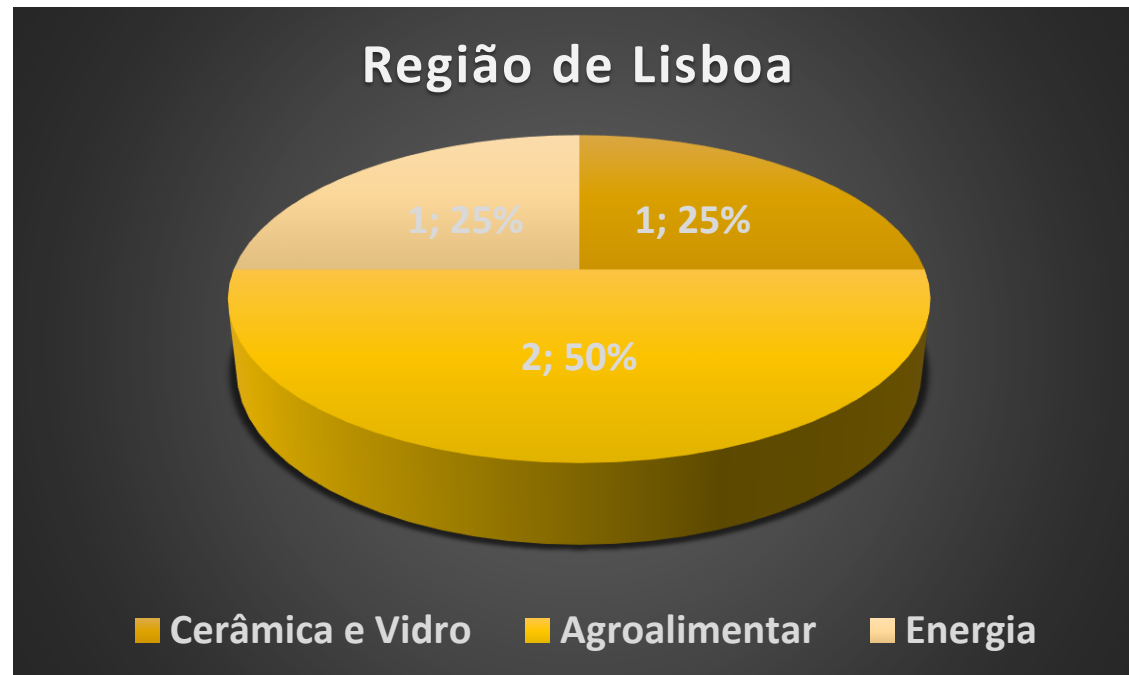


**// Turismo Industrial na
REGIÃO DE LISBOA**

Fátima Santos | ERT Região de Lisboa

Grupo Dinamizador
Rede Portuguesa de

**turismo
industrial**

REGIÃO DE LISBOA

3 Setores

- Agroalimentar – conservas, outros
- Cerâmica e Vidro - azulejos
- Energia – hidráulica