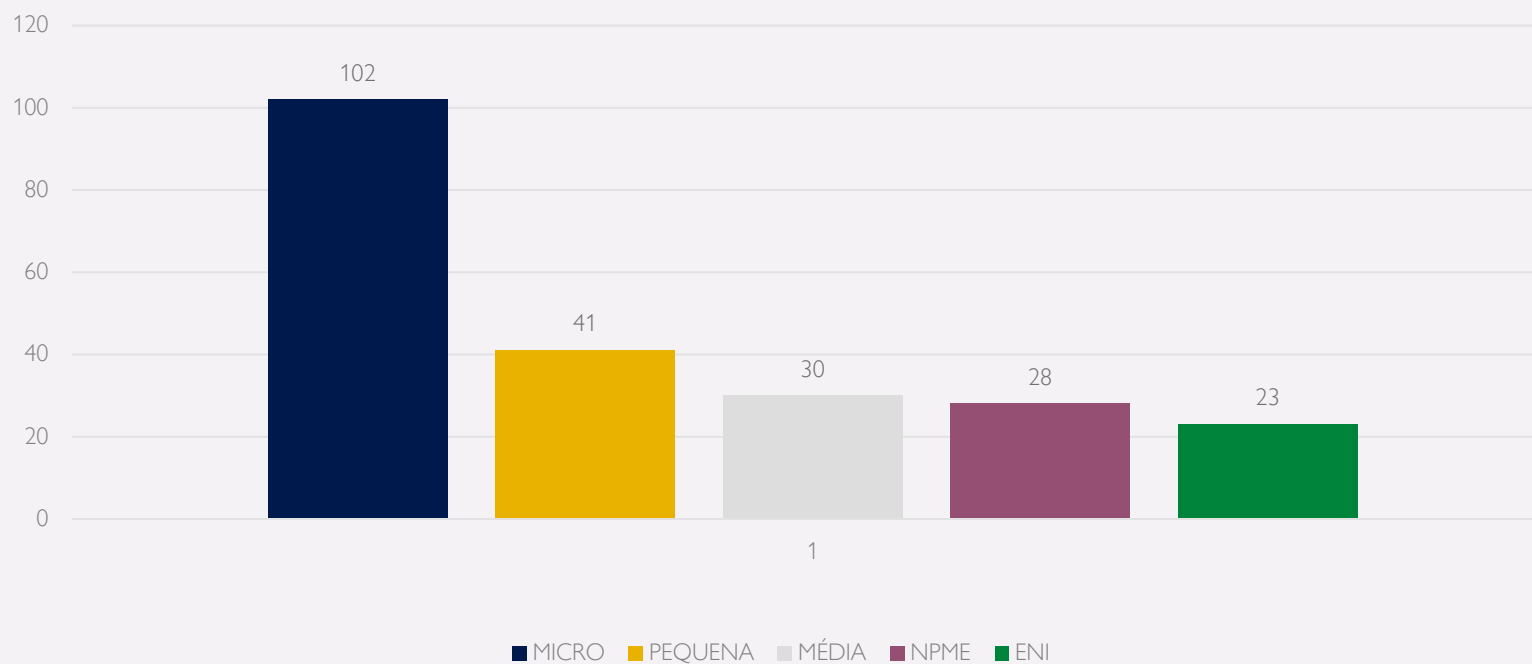

Empresas Turismo 360

Elisabete Félix

EMPRESAS ADERENTES

Outubro 2023

224

Dimensão Empresa

EMPRESAS ADERENTES

Outubro de 2023

224

Região

Área de Atividade

RECONHECIMENTO PÚBLICO DE BOAS PRÁTICAS EM GESTÃO ESG

Adesão:

<https://empresaturismo360.turismodeportugal.pt/>

**Empresas socialmente justas, ambientalmente
responsáveis,
financeiramente sustentáveis.**