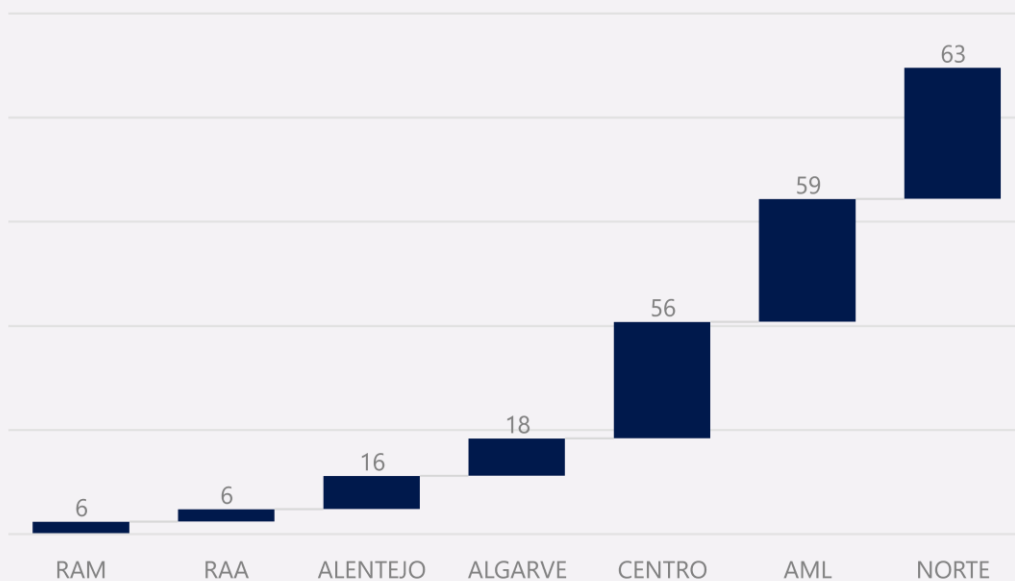

Empresas Turismo 360

Elisabete Félix

EMPRESAS ADERENTES

Outubro 2023

224

Dimensão Empresa

EMPRESAS ADERENTES

Outubro de 2023

224

Região

Área de Atividade

RECONHECIMENTO PÚBLICO DE BOAS PRÁTICAS EM GESTÃO ESG

Adesão:

<https://empresaturismo360.turismodeportugal.pt/>

**Empresas socialmente justas, ambientalmente
responsáveis,
financeiramente sustentáveis.**