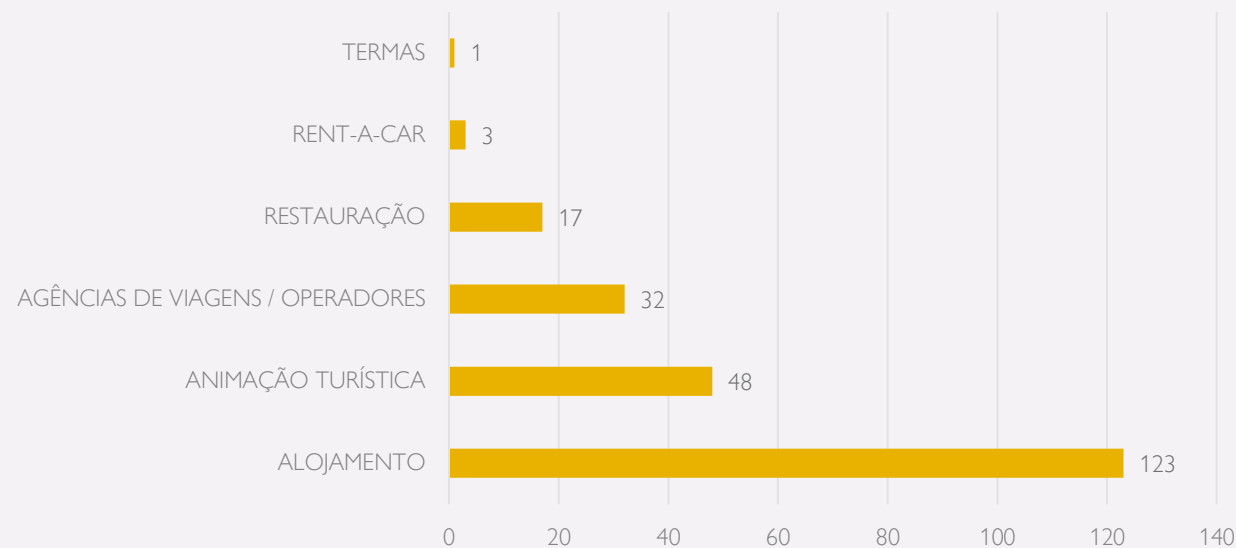

Empresas Turismo 360

Elisabete Félix

EMPRESAS ADERENTES

Outubro 2023

224

Dimensão Empresa

EMPRESAS ADERENTES

Outubro de 2023

224

Região

Área de Atividade

RECONHECIMENTO PÚBLICO DE BOAS PRÁTICAS EM GESTÃO ESG

Adesão:

<https://empresaturismo360.turismodeportugal.pt/>

**Empresas socialmente justas, ambientalmente
responsáveis,
financeiramente sustentáveis.**