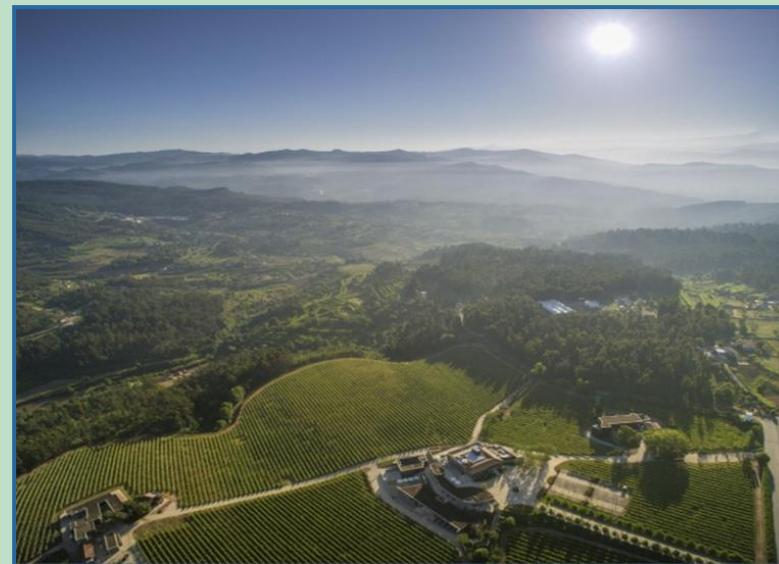

## Monverde Wine Experience Hotel

Situado numa vinha histórica com 32 hectares, o hotel *Monverde Wine Experience* fica localizado na cidade de Amarante, distrito do Porto. Este elegante hotel oferece aos seus hóspedes quartos modernos com detalhes em pedra e madeira, além de piscinas interiores e exteriores, SPA e terraço com vista para a extensa vinha, conferindo tranquilidade e contemplação do espaço natural envolvente.