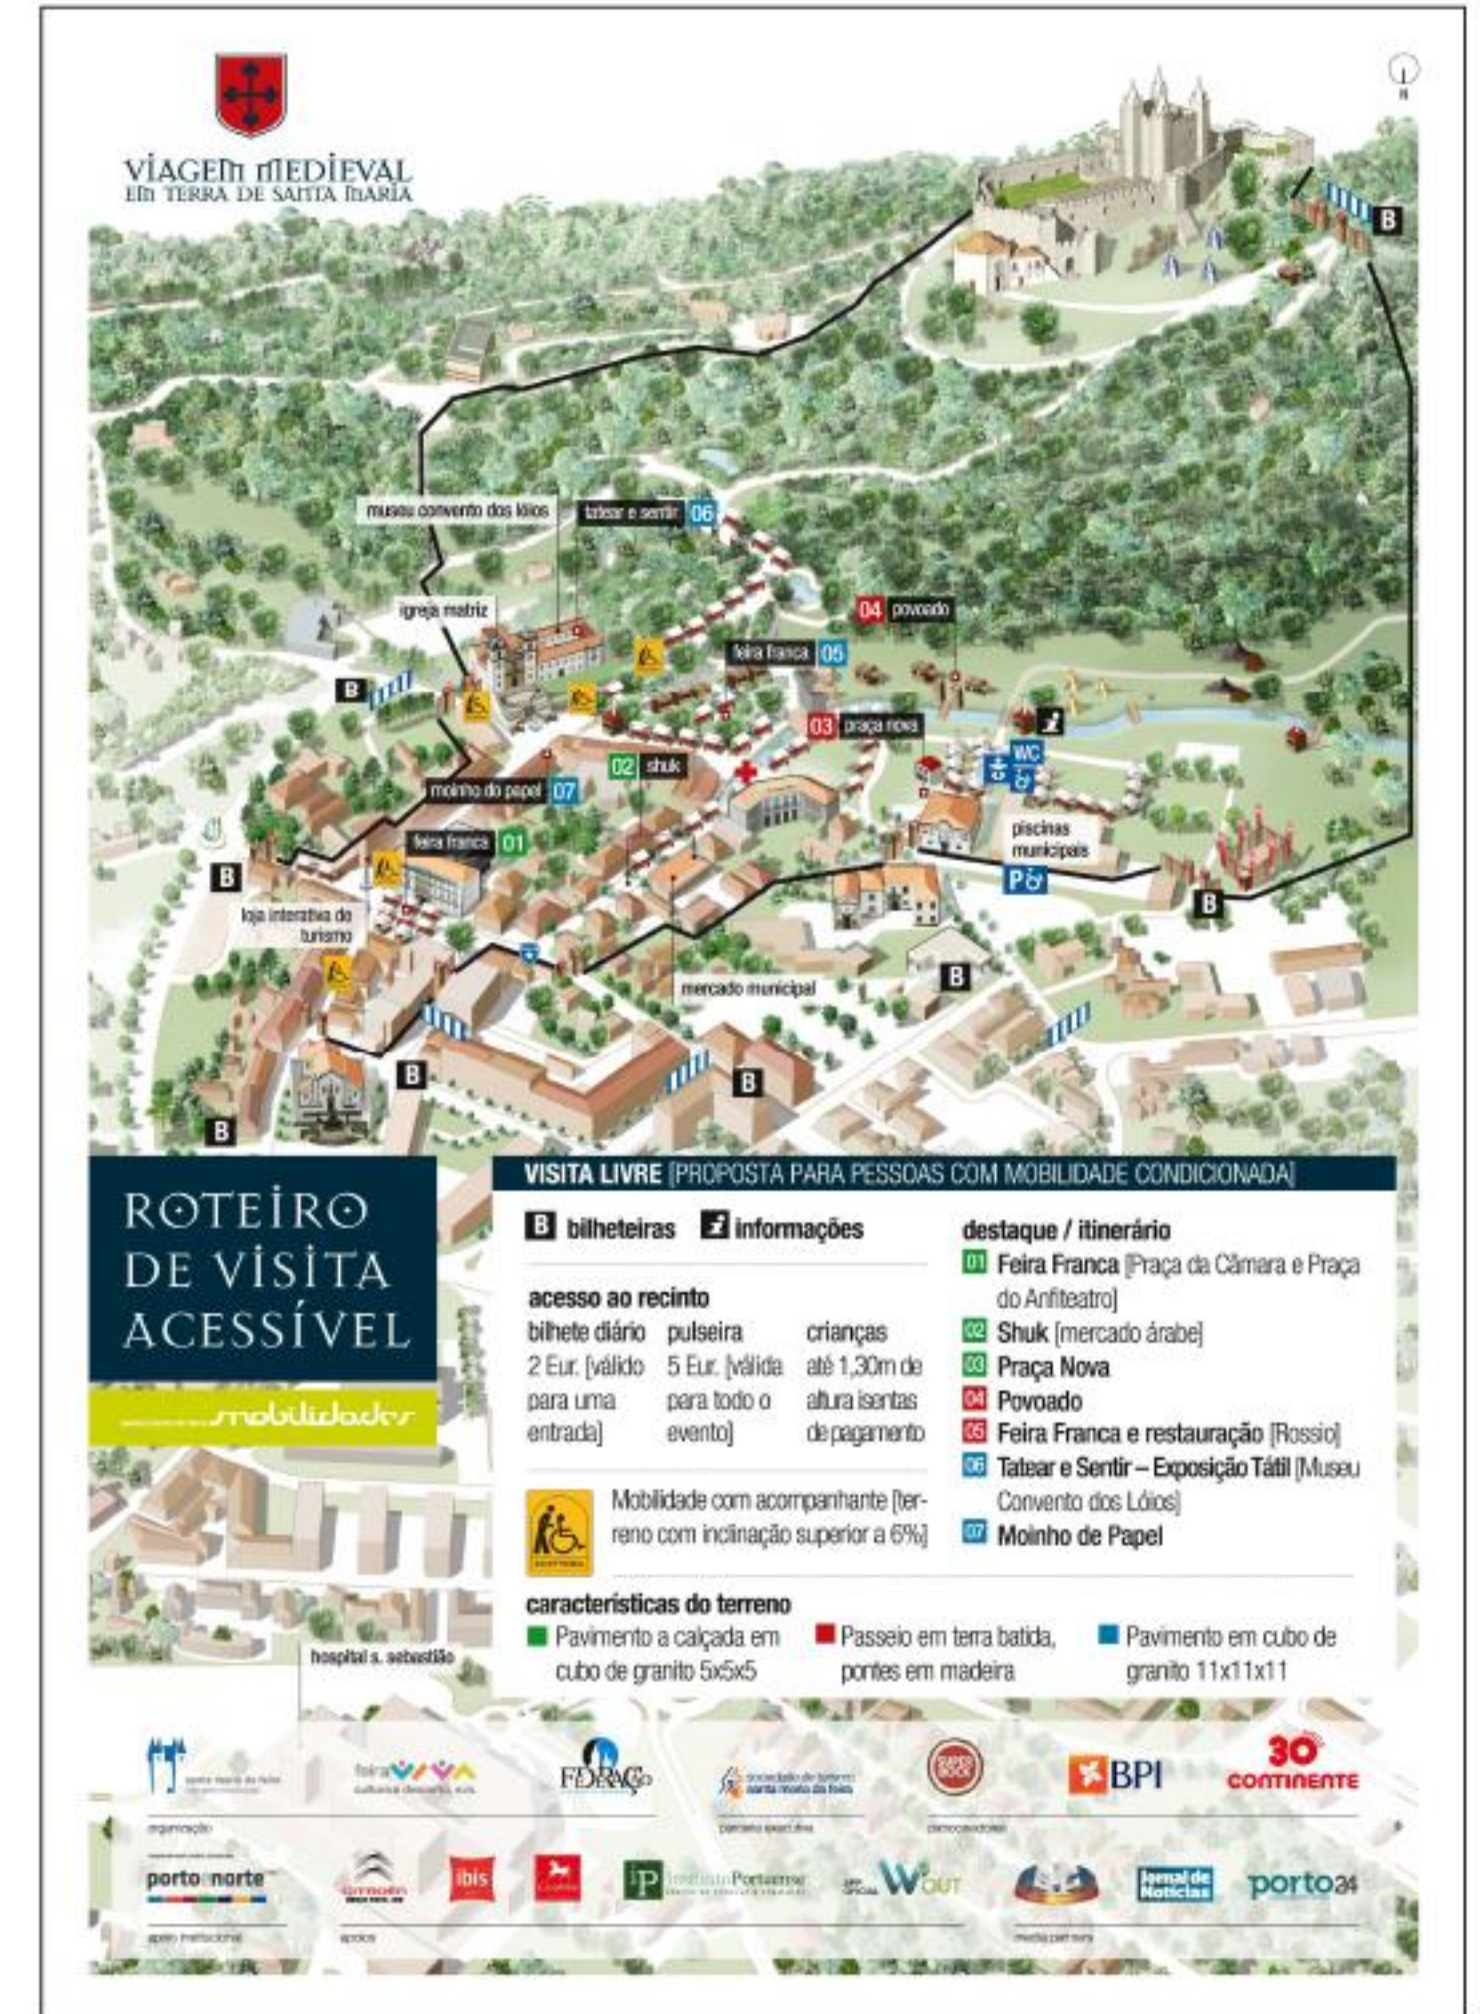

ROTEÍROS ACESSÍVEIS

VIAGEM MEDIEVAL EM TERRA DE SANTA MARIA EVENTO ACESSÍVEL BOAS PRÁTICAS