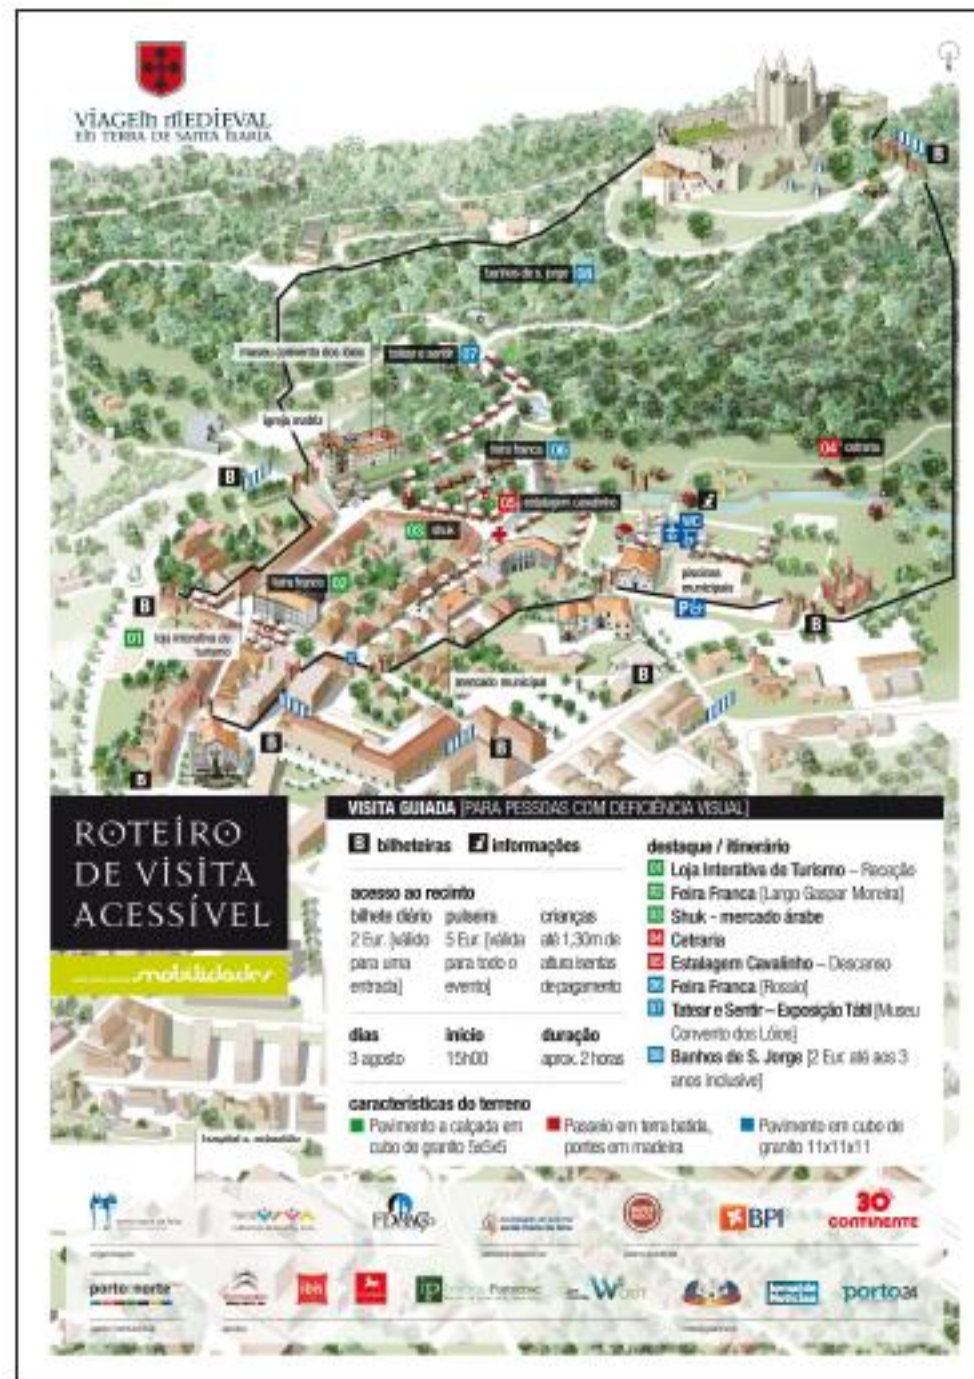

ROTEÍROS ACESSÍVEIS

VIAGEM MEDIEVAL EM TERRA DE SANTA MARIA EVENTO ACESSÍVEL BOAS PRÁTICAS