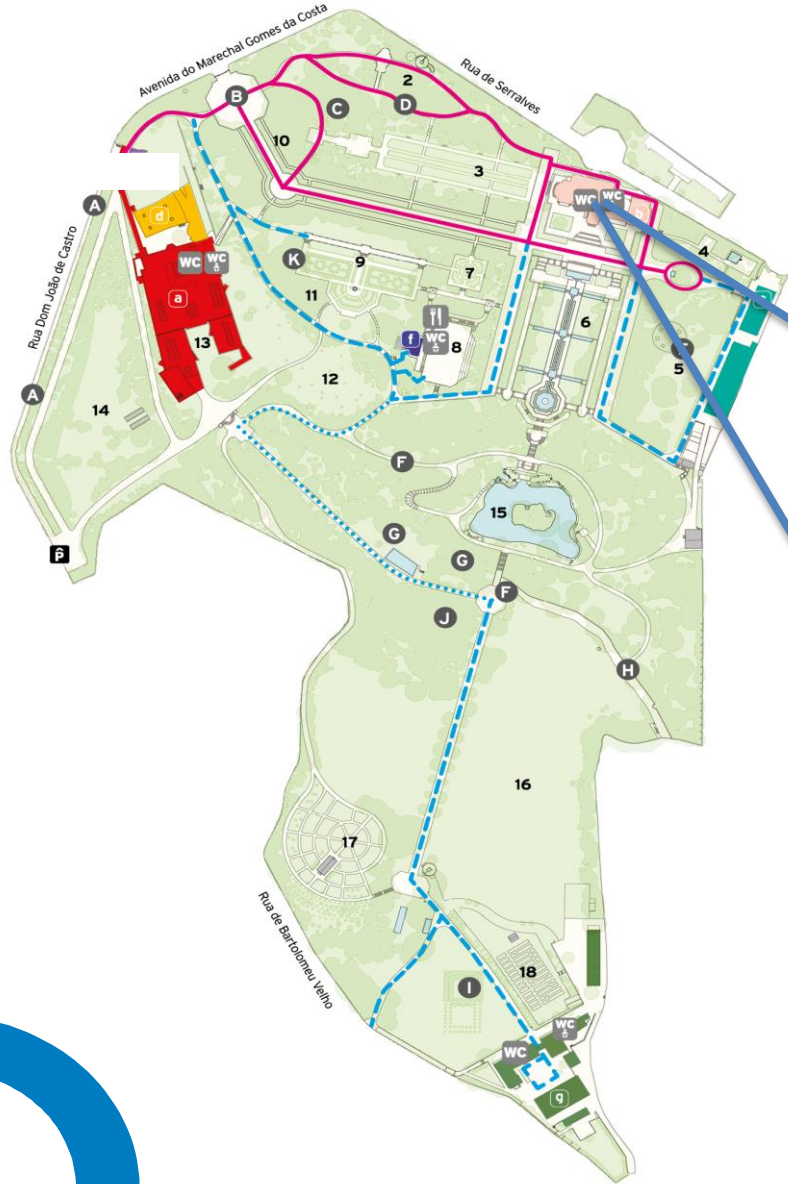

CASA DE SERRALVES

MUSEU DE ARTE CONTEMPORÂNEA

PARQUE

CASA DO CINEMA MANOEL DE OLIVEIRA

Objetivos Estratégicos do projeto:

- Valorizar o ativo turístico-cultural do Conjunto Patrimonial de Serralves;
 - Promover a acessibilidade a todos os visitantes para uma fruição inclusiva e não discriminatória;
 - Fomentar a dinâmica de fluxos e crescimento de visitantes;
 - Afirmar-se como catalisadora de inovação e disseminação de boas práticas de turismo acessível
- 
- 
- 
- 
- 
- 
- 
- 
- 
- 

Medidas de gestão e de intervenção do projeto direcionadas para resposta a diferentes necessidades especiais :

- Intervenções Físicas;
- Meios de Locomoção;
- Conteúdos para Visitas Acessíveis;
- Informação e Oferta de Acessibilidade;
- Capacitação e Inovação.

Plano de Trabalhos

Plano de Trabalhos / Cronograma

2018 / 2019 Meses:

Número	1	2	3	4	5	6	7	8	9	10	11	12	1	2	3	4	5	6	7	8	9	10	11	12
Intervenções físicas																								
Meios de locomoção																								
Conteúdos para visitas acessíveis																								
Informação e oferta de acessibilidade																								
Capacitação e inovação																								

Serralves + Acessível

junho, 2019