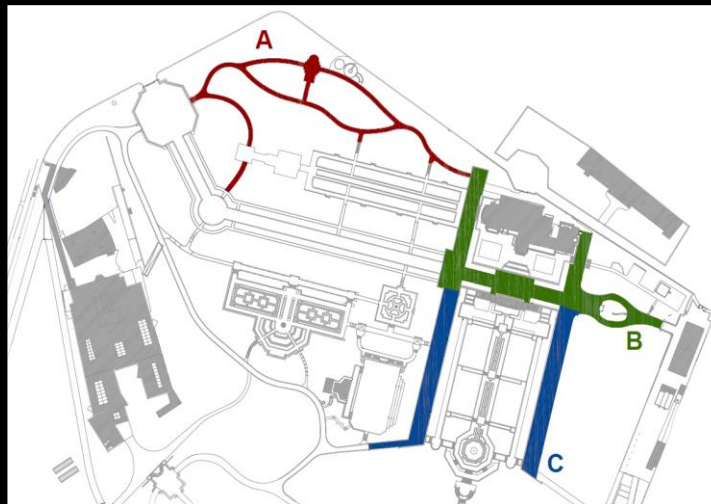

Intervenções Físicas: