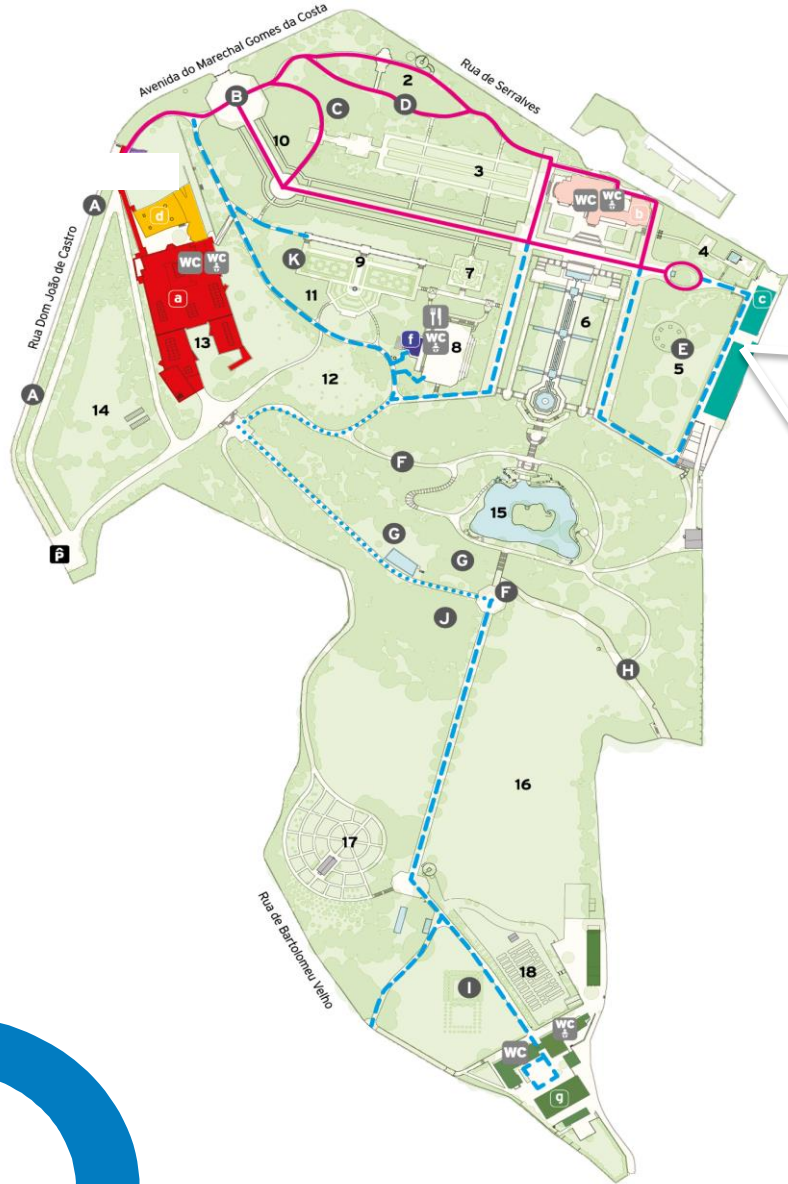

CASA DE SERRALVES

MUSEU DE ARTE CONTEMPORÂNEA

PARQUE

CASA DO CINEMA MANOEL DE OLIVEIRA

Objetivos Estratégicos do projeto:

- Valorizar o ativo turístico-cultural do Conjunto Patrimonial de Serralves;
 - Promover a acessibilidade a todos os visitantes para uma fruição inclusiva e não discriminatória;
 - Fomentar a dinâmica de fluxos e crescimento de visitantes;
 - Afirmar-se como catalisadora de inovação e disseminação de boas práticas de turismo acessível
- 
- 
- 
- 
- 
- 
- 
- 
- 
- 

Medidas de gestão e de intervenção do projeto direcionadas para resposta a diferentes necessidades especiais :

- Intervenções Físicas;
- Meios de Locomoção;
- Conteúdos para Visitas Acessíveis;
- Informação e Oferta de Acessibilidade;
- Capacitação e Inovação.

Plano de Trabalhos

Plano de Trabalhos / Cronograma

2018 / 2019 Meses:

Número	1	2	3	4	5	6	7	8	9	10	11	12	1	2	3	4	5	6	7	8	9	10	11	12
Intervenções físicas																								
Meios de locomoção																								
Conteúdos para visitas acessíveis																								
Informação e oferta de acessibilidade																								
Capacitação e inovação																								

Serralves + Acessível

junho, 2019