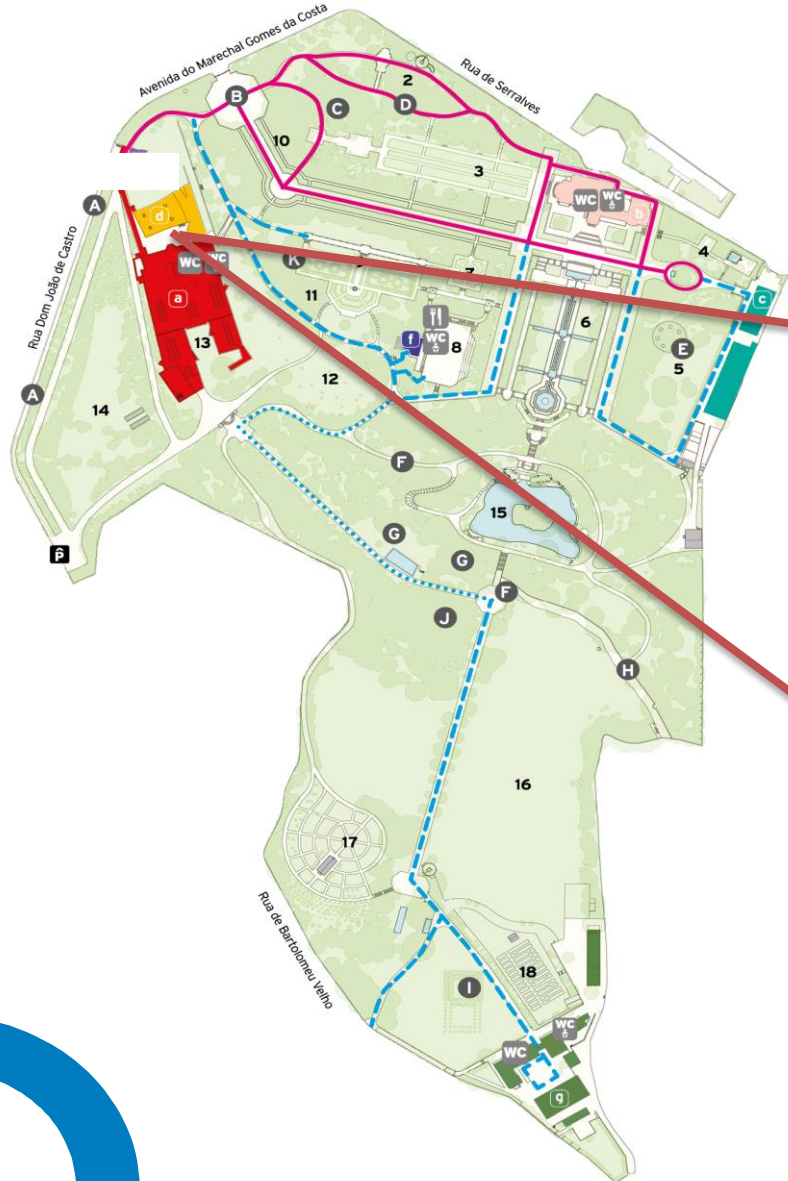

CASA DE SERRALVES

MUSEU DE ARTE CONTEMPORÂNEA

PARQUE

CASA DO CINEMA MANOEL DE OLIVEIRA

Objetivos Estratégicos do projeto:

- Valorizar o ativo turístico-cultural do Conjunto Patrimonial de Serralves;
 - Promover a acessibilidade a todos os visitantes para uma fruição inclusiva e não discriminatória;
 - Fomentar a dinâmica de fluxos e crescimento de visitantes;
 - Afirmar-se como catalisadora de inovação e disseminação de boas práticas de turismo acessível
- 
- 
- 
- 
- 
- 
- 
- 
- 
- 

Plano de Trabalhos

Plano de Trabalhos / Cronograma

2018 / 2019 Meses:

Número	1	2	3	4	5	6	7	8	9	10	11	12	1	2	3	4	5	6	7	8	9	10	11	12
Intervenções físicas																								
Meios de locomoção																								
Conteúdos para visitas acessíveis																								
Informação e oferta de acessibilidade																								
Capacitação e inovação																								

Serralves + Acessível

junho, 2019