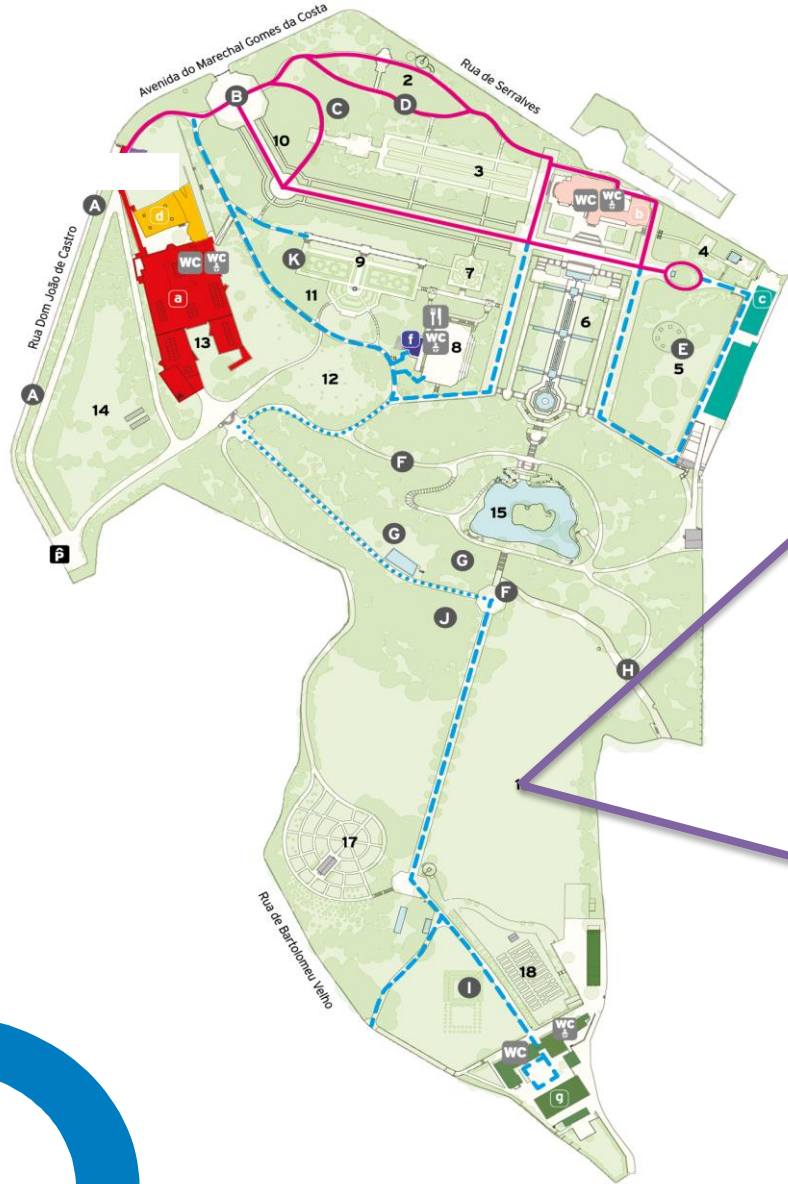

CASA DE SERRALVES

MUSEU DE ARTE CONTEMPORÂNEA

PARQUE

CASA DO CINEMA MANOEL DE OLIVEIRA

Objetivos Estratégicos do projeto:

- Valorizar o ativo turístico-cultural do Conjunto Patrimonial de Serralves;
 - Promover a acessibilidade a todos os visitantes para uma fruição inclusiva e não discriminatória;
 - Fomentar a dinâmica de fluxos e crescimento de visitantes;
 - Afirmar-se como catalisadora de inovação e disseminação de boas práticas de turismo acessível
- 
- 
- 
- 
- 
- 
- 
- 
- 
- 

Medidas de gestão e de intervenção do projeto direcionadas para resposta a diferentes necessidades especiais :

- Intervenções Físicas;
- Meios de Locomoção;
- Conteúdos para Visitas Acessíveis;
- Informação e Oferta de Acessibilidade;
- Capacitação e Inovação.

Plano de Trabalhos

Plano de Trabalhos / Cronograma

2018 / 2019 Meses:

Número	1	2	3	4	5	6	7	8	9	10	11	12	1	2	3	4	5	6	7	8	9	10	11	12
Intervenções físicas																								
Meios de locomoção																								
Conteúdos para visitas acessíveis																								
Informação e oferta de acessibilidade																								
Capacitação e inovação																								

Serralves + Acessível

junho, 2019