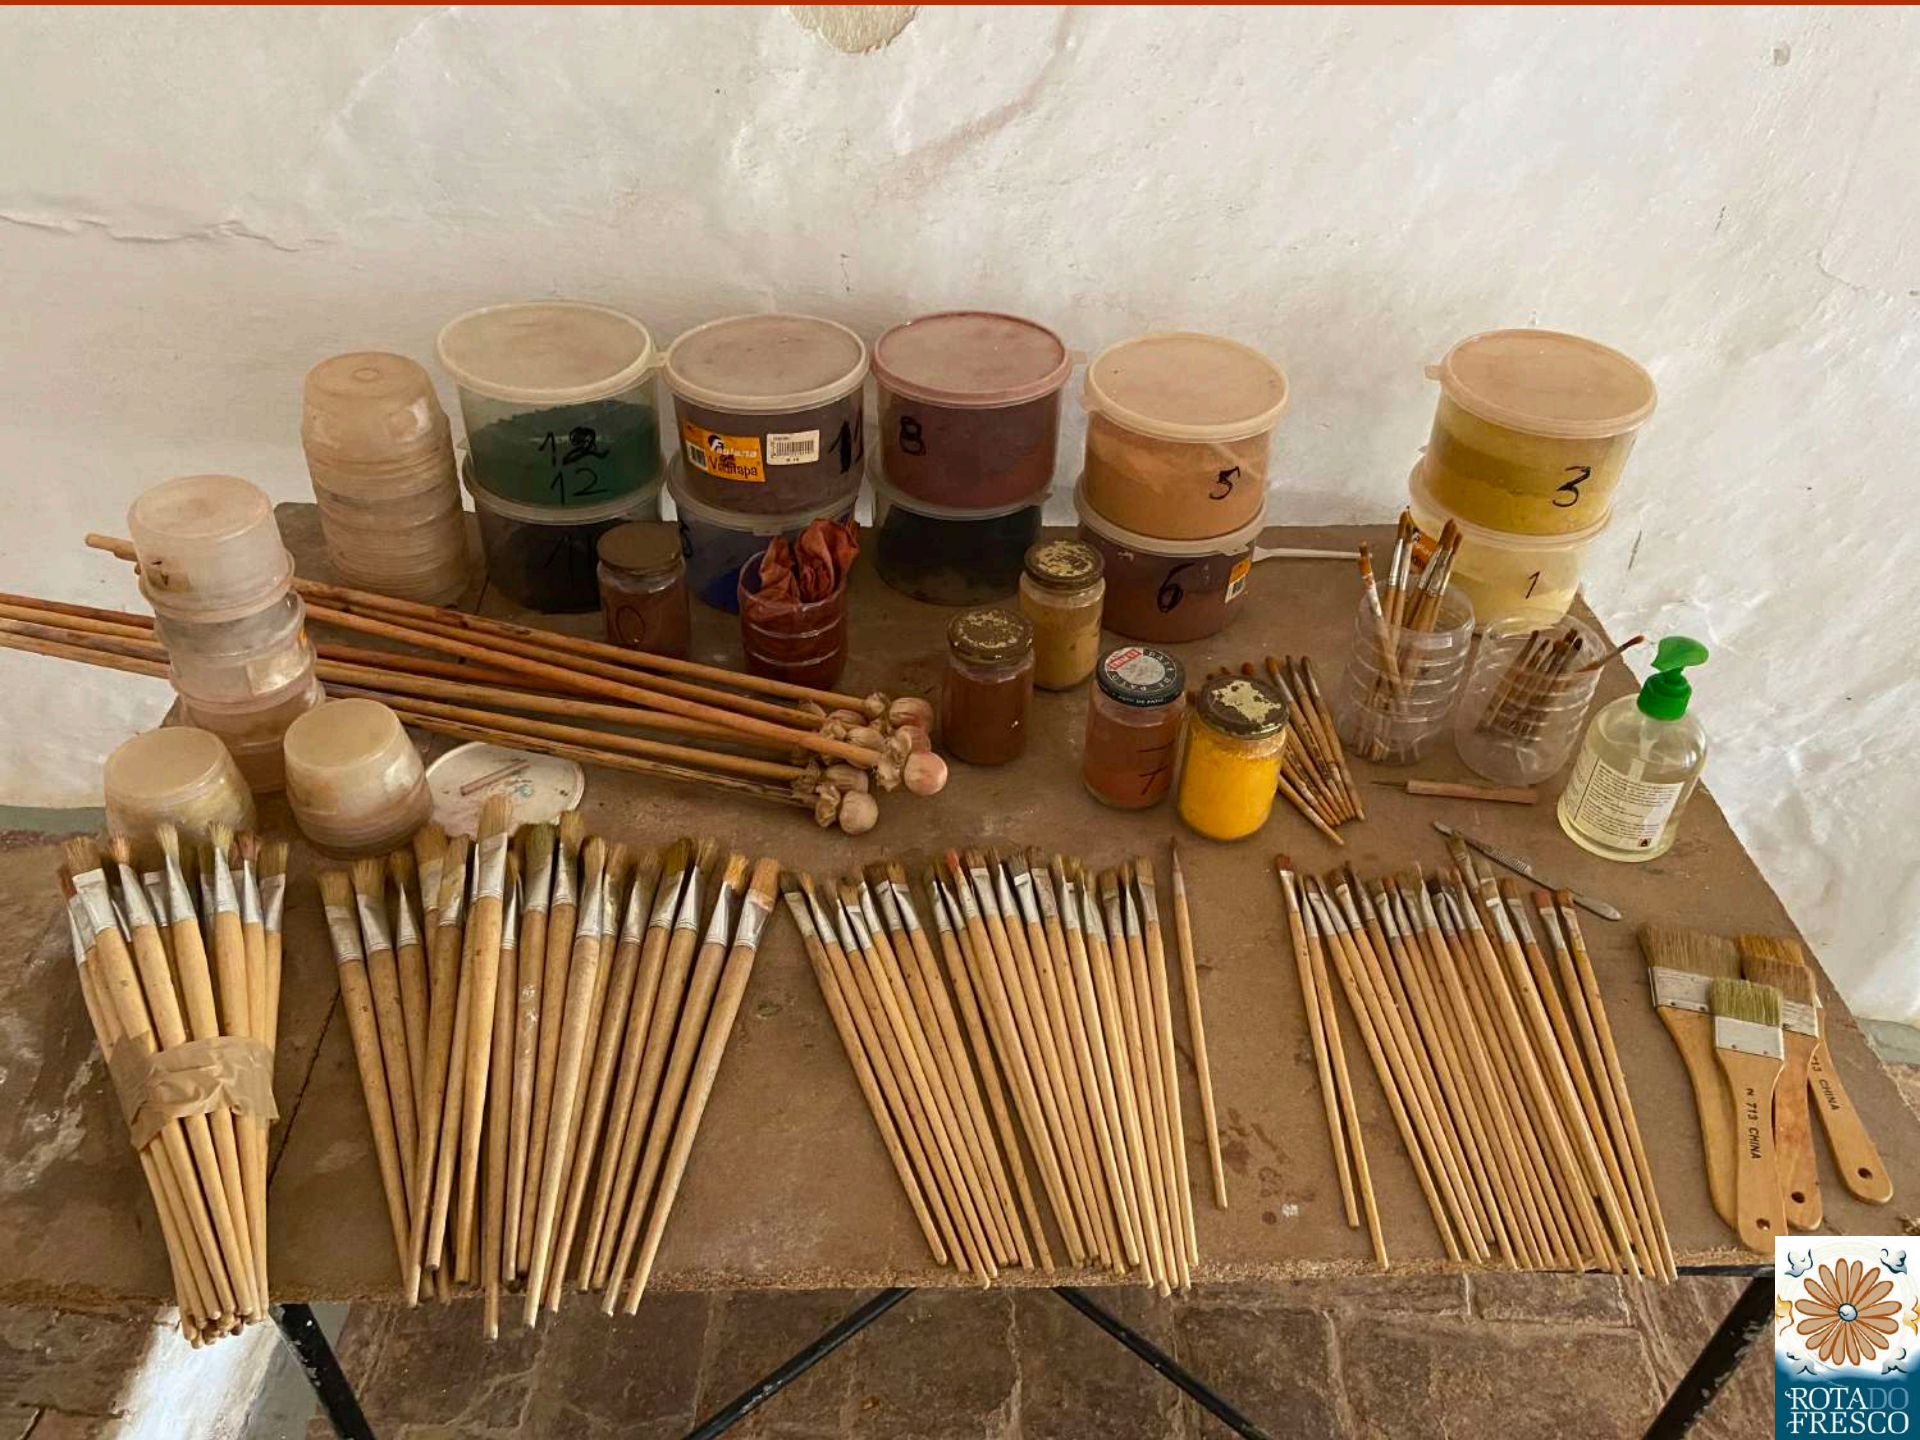

# CAMPO DE C&R

**2002-2004 / 2022**

# Capela de S. Brás de Portel

  
**Campanha de Conservação e Restauro**  
**ROTA DO FRESCO**  
Oficina de História  
Espaço de  
V. Maria da Penha

HIC EST SACERDOS  
QVEM CORONAVIT  
DOMINVS

BRAGOV AOS

S. M. MADALNA